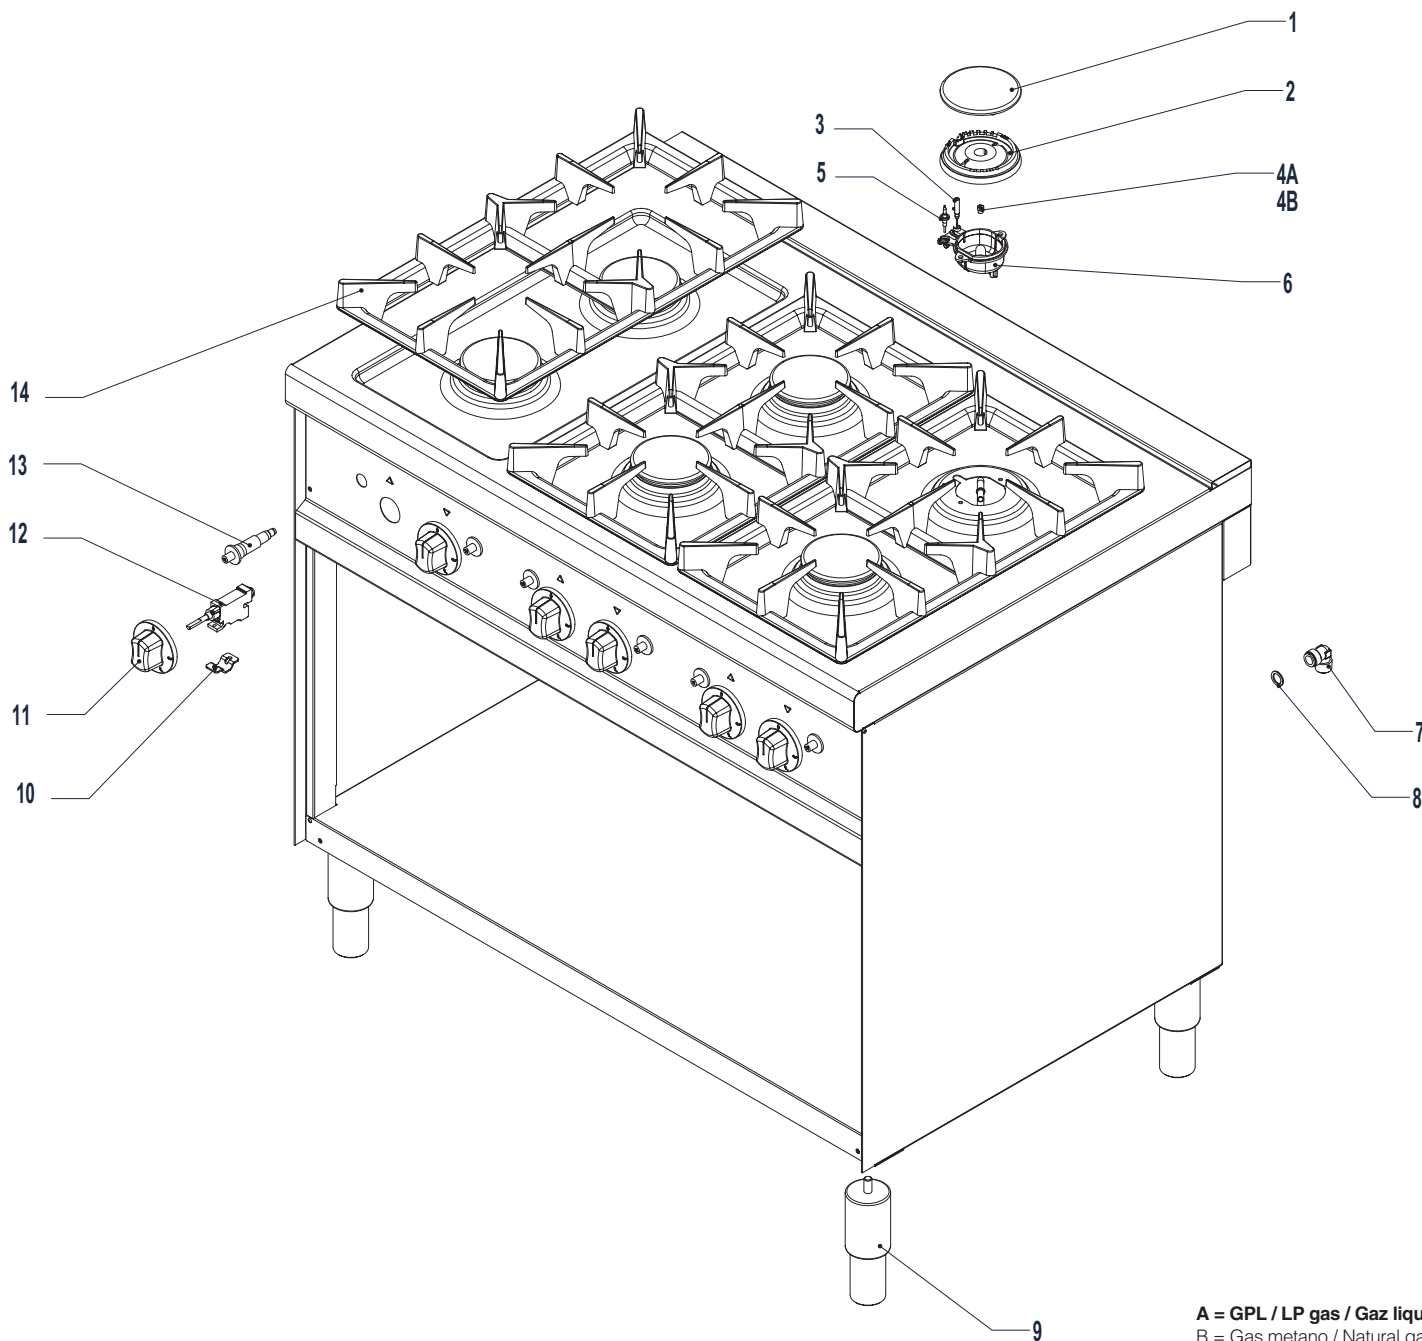

M74F
M74FFXE
M74FFXG

M76F
M76FFXE
M76FFXG

A = GPL / LP gas / Gaz liquide / Flüssiggas (2H)
B = Gas metano / Natural gas / Gaz naturel / Erdgas (3+)

N.B.: La tavola si completa con la successiva n° - See table No. - Voir tableau n° - Wichtig: S. folgender Plan Nr.

• 3E24-004	• 3E24-003
M74FFXG M76FFXG	M74FFXE M76FFXE

3E24-001

**M74F - M76F
M74FFXE - M76FFXE
M74FFXG - M76FFXG**